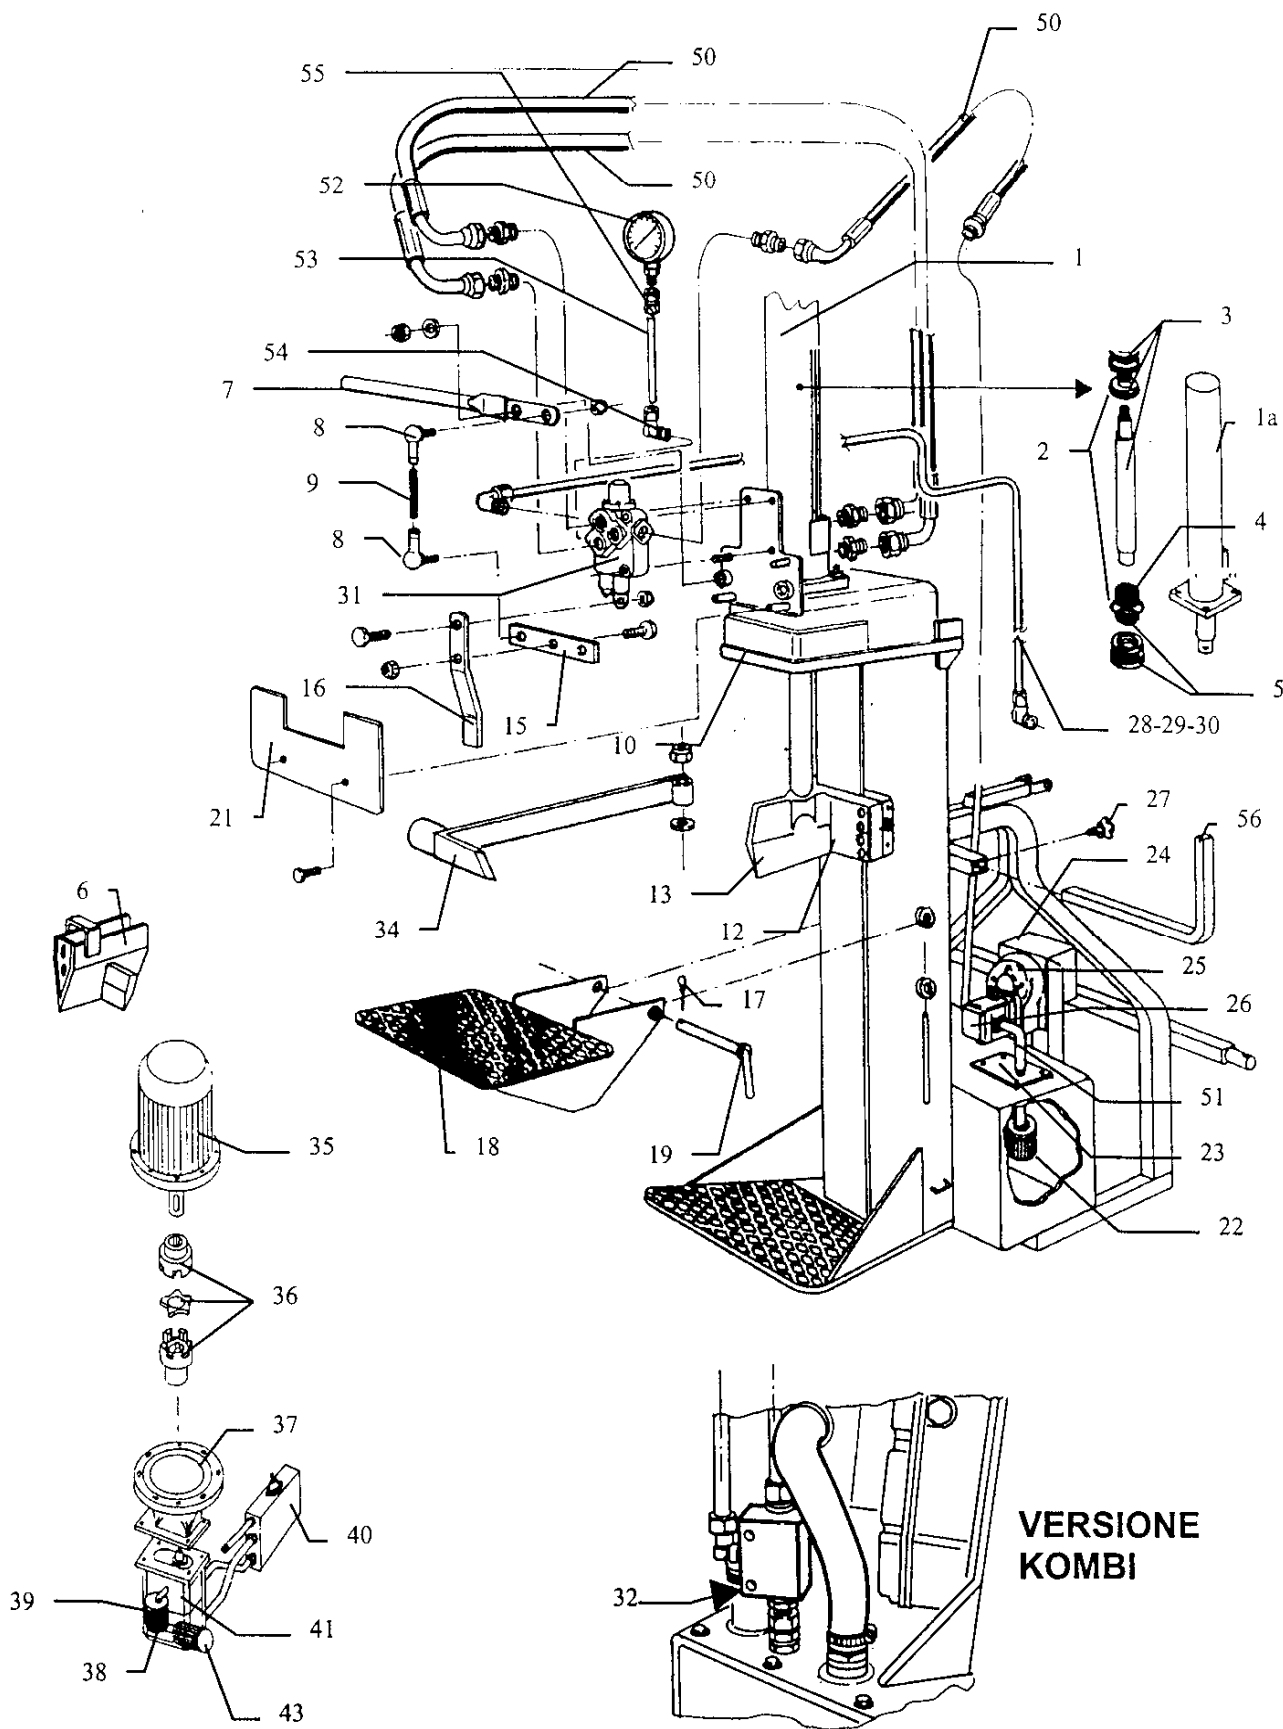

Esploso Ricambi

Distinta ricambi riportati a Pag 11

POS	DENOMINAZIONE	CODICE
1	Cilindro 90 / 100 st.60 corsa 1120	0404090006
1a	Camicia Cilindro 90 / 100 st.60 corsa 1120	0404090006D
2	Kit completo guarnizioni per pistone	0404090006A
3	Stelo completo di guarnizioni	0404090006B
4	Kit guarnizioni per ghiera	0404090006E
5	Ghiera completa di guarnizioni	0404090006C
6	Cuneo a croce in acciaio	0711001002
7	Maniglia di comando	0408090020
8	Testina a snodo M8	0799170014
9	Astina filettata M8	
10	Quadro periferico per testata	0799150001
11		
12	Kit bronzi scorrimento + piastra	K0017
13	Cuneo x serie H	0711001004
14		
15	Bilanciere	1112100101
16	Leva di aggancio distributore	1112100103
17	Spinotto a scatto per perno plateau	0211000100
18	Plateau	0729000003
19	Perno per plateau	0710000010
20		
21	Carter copri distributore	1112100104
22	Filtro FAM 20 MNB 50	0410300004
23	Supporto filtro	0799060006
24	Carter per moltiplicatore	0727020001
25	Moltiplicatore MLT3 R 1 / 3.5 Maschio	0306012000
26	Pompa per moltiplicatore CPL 33 D / AF	0418310001
27		
28	Kit tubi rigidi in ferro per Versione Moltiplicatore	0422000023
29	Kit tubi rigidi in ferro per Versione Elettrica	0422000024
30	Kit tubi rigidi in ferro per Versione Komby	0422000025
31	Distributore 1 velocità SD 11/1 - 1SC17	0406111002
32	Valvola selettiva per versione Komby VT 12	0408030200
33	Manometro 300 Bar MGS 10/3/A	0412000300
34	Fermalegna	1112100105
35	Motore elettrico trifase HP 5,5	0541722001
36	Giunto completo per motore	0225100090
37	Campana Hydrapp HL9L Gr. Ø 250	0411020004
38	Filtro pompa grande STR - 070 / 3 - S - G1 - M60	0410300010
39	Valvola di max VMPK 5 / 3 / G3	0408010014
40	Valvola di ritegno VU 12 F 12F	0408020010
41	Pompa doppia PLP 20.20 + 10.3,15 S	0418220015
42		
43	Filtro per pompa piccola STR - 050 / 1 - S - G1 - M60	0410300009
44		
45		
46		
47		
48		
49		
50	Serie gomme completa	0425099100
51	Tubo aspirazione RAPISARDA OIL 5 SL ø 25 x 35 (<i>Specificare lunghezza</i>)	0421000012
52	Manometro 300 Bar	0412000300
53	Tubo idraulico ø 15	
54	Raccordo TN 119 15 LR	0255001202
55	Raccordo TN 92 Modificato	
56	Reggitronco	
57		
58		
59	Tubo scarico per distributore CARBOIL NL 10 ø 19 x 27 (<i>Specificare lunghezza</i>)	0421000003